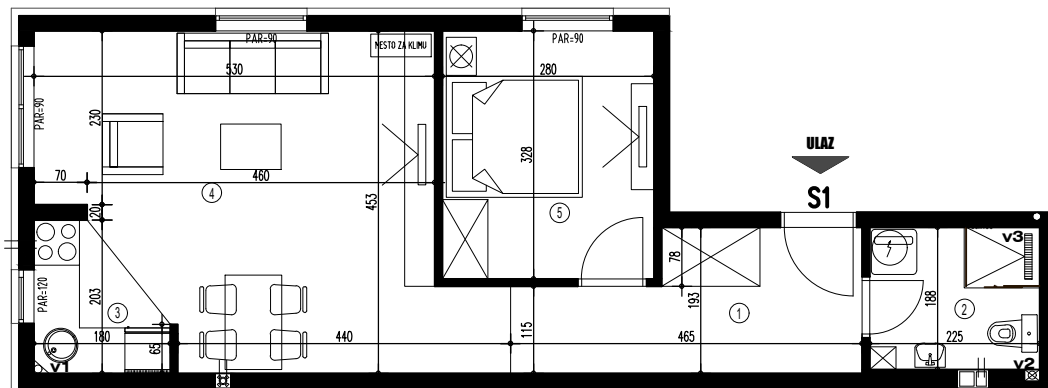

STAN 1 - jednoiposoban

PRIZEMLJE

S1 - jednoiposoban

BR.	NAZIV PROSTORIJE	VRSTA PODA	POVRŠINA PODA	KOEF.	KORISNA POVRŠINA
1	Ulaz	ker. pločice	7.41 m ²	1.00	7.41 m ²
2	Kupatilo	ker. pločice	4.23 m ²	1.00	4.23 m ²
3	Kuhinja	ker. pločice	2.87 m ²	1.00	2.87 m ²
4	Dnevna soba	ker. pločice	22.05 m ²	1.00	22.05 m ²
5	Soba	ker. pločice	9.18 m ²	1.00	9.18 m ²
			UKUPNO:		45.74 m ²
			komercijalna površina	k-0,97:	44.37 m ²