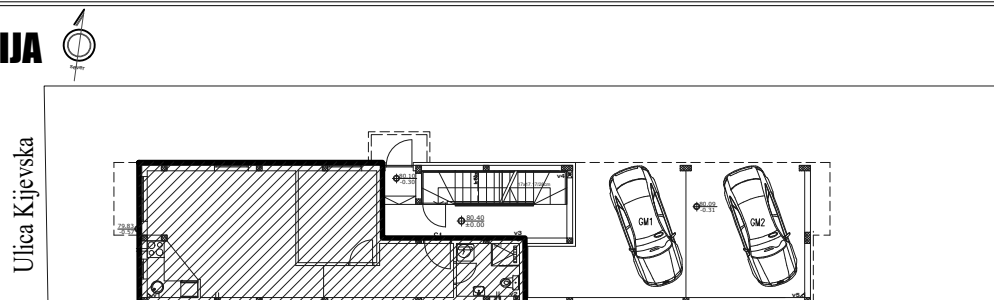

SITUACIJA

BROJ UGOVORA

kontakt tel.