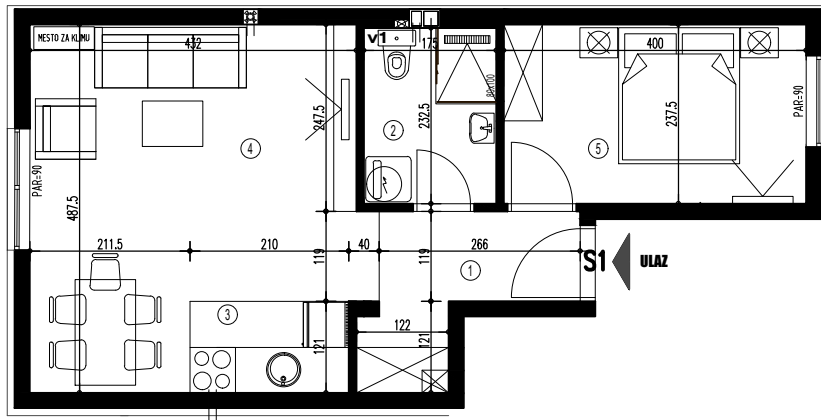

STAN 1 - jednoiposoban

PRIZEMLJE

S1 - jednoiposoban

BR.	NAZIV PROSTORIJE	VRSTA PODA	POVRŠINA PODA	KOEF.	KORISNA POVRŠINA
1	Ulaz	ker. pločice	4.58 m ²	1.00	4.58 m ²
2	Kupatilo	ker. pločice	4.06 m ²	1.00	4.06 m ²
3	Kuhinja	ker. pločice	2.54 m ²	1.00	2.54 m ²
4	Dnevna soba	ker. pločice	18.73 m ²	1.00	18.73 m ²
5	Soba	ker. pločice	9.49 m ²	1.00	9.49 m ²
			UKUPNO:		39.40 m ²
komercijalna površina			k-0,97:		38.22 m ²