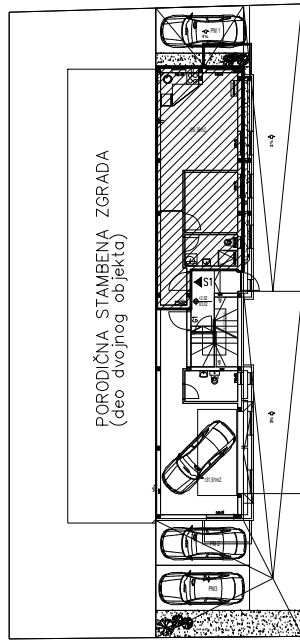

SITUACIJA

Ulica Kosmajska

STAN 1 - jednoiposoban

PRIZEMLJE S1 - jednoiposoban

BR.	NAZIV PROSTORIJE	VRSTA PODA	POVRŠINA PODA	KOEF.	KORISNA POVRŠINA
1	Ulaz	ker. pločice	5.91 m ²	1.00	5.91 m ²
2	Kupatilo	ker. pločice	4.31 m ²	1.00	4.31 m ²
3	Kuhinja	ker. pločice	2.64 m ²	1.00	2.64 m ²
4	Dnevna soba	ker. pločice	19.36 m ²	1.00	19.36 m ²
5	Soba	ker. pločice	8.36 m ²	1.00	8.36 m ²

	UKUPNO:	40.58 m ²
komercijalna površina	k-0,97:	39.36 m²

BROJ UGOVORA

kontakt tel.