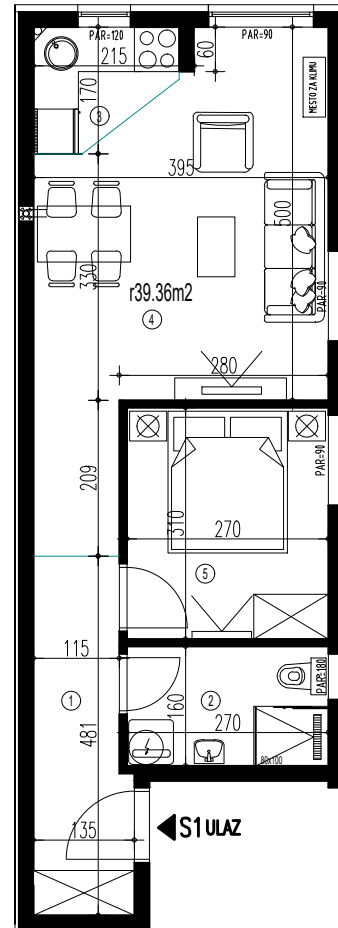

SITUACIJA

Ulica Kosmajska

STAN 1 - jednoiposoban

PRIZEMLJE S1 - jednoiposoban

BR.	NAZIV PROSTORIJE	VRSTA PODA	POVRŠINA PODA	KOEF.	KORISNA POVRŠINA
1	Ulaz	ker. pločice	5.91 m ²	1.00	5.91 m ²
2	Kupatilo	ker. pločice	4.31 m ²	1.00	4.31 m ²
3	Kuhinja	ker. pločice	2.64 m ²	1.00	2.64 m ²
4	Dnevna soba	ker. pločice	19.36 m ²	1.00	19.36 m ²
5	Soba	ker. pločice	8.36 m ²	1.00	8.36 m ²

	UKUPNO:	40.58 m ²
komercijalna površina	k-0,97:	39.36 m²

BROJ UGOVORA

kontakt tel.