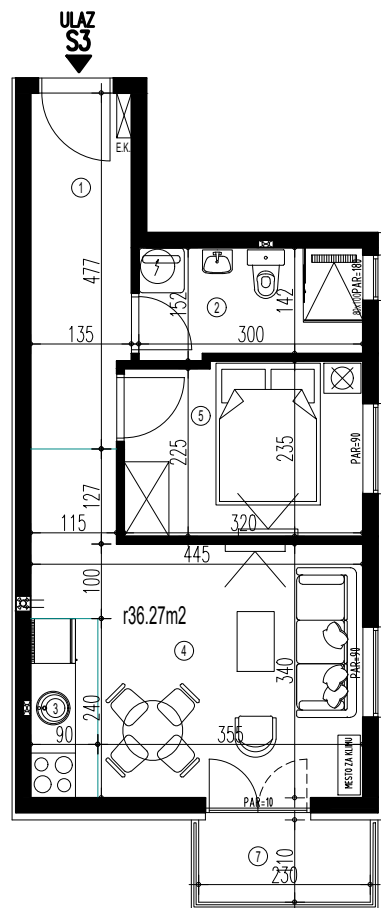

SITUACIJA

Ulica Kosmajska

STAN 3 - jednoiposoban

SPRAT S3 - jednoiposoban

| BR. | NAZIV PROSTORIJE | VRSTA PODA | POVRŠINA PODA | KOEF. | KORISNA POVRŠINA |
|-----|------------------|--------------|----------------------|-------------------------------|----------------------------|
| 1 | Ulaz | ker. pločice | 6.20 m ² | 1.00 | 6.20 m ² |
| 2 | Kupatilo | ker. pločice | 4.34 m ² | 1.00 | 4.34 m ² |
| 3 | Kuhinja | ker. pločice | 2.16 m ² | 1.00 | 2.16 m ² |
| 4 | Dnevna soba | ker. pločice | 14.62 m ² | 1.00 | 14.62 m ² |
| 5 | Soba | ker. pločice | 7.40 m ² | 1.00 | 7.40 m ² |
| 6 | Terasa | ker. pločice | 2.67 m ² | 1.00 | 2.67 m ² |
| | | | | UKUPNO: | 37.39 m ² |
| | | | | komercijalna površina k-0,97: | 36.27 m² |