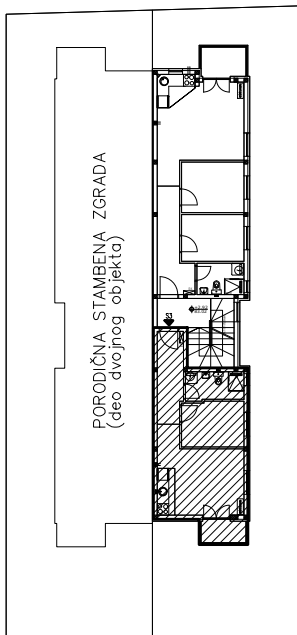

SITUACIJA

Ulica Kosmajska

STAN 3 - jednoiposoban

SPRAT S3 - jednoiposoban

| BR. | NAZIV PROSTORIJE | VRSTA PODA | POVRŠINA PODA | KOEF. | KORISNA POVRŠINA |
|-----|------------------|--------------|----------------------|-------------------------------|----------------------------|
| 1 | Ulaz | ker. pločice | 6.20 m ² | 1.00 | 6.20 m ² |
| 2 | Kupatilo | ker. pločice | 4.34 m ² | 1.00 | 4.34 m ² |
| 3 | Kuhinja | ker. pločice | 2.16 m ² | 1.00 | 2.16 m ² |
| 4 | Dnevna soba | ker. pločice | 14.62 m ² | 1.00 | 14.62 m ² |
| 5 | Soba | ker. pločice | 7.40 m ² | 1.00 | 7.40 m ² |
| 6 | Terasa | ker. pločice | 2.67 m ² | 1.00 | 2.67 m ² |
| | | | | UKUPNO: | 37.39 m ² |
| | | | | komercijalna površina k-0,97: | 36.27 m² |