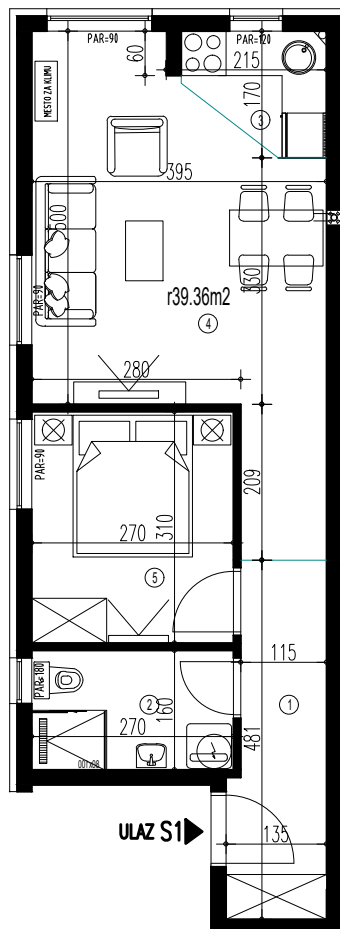

SITUACIJA

Ulica Kosmajska

STAN 1 - jednoiposoban

PRIZEMLJE S1 - jednoiposoban

BR.	NAZIV PROSTORIJE	VRSTA PODA	POVRŠINA PODA	KOEF.	KORISNA POVRŠINA
1	Ulaz	ker. pločice	5.91 m ²	1.00	5.91 m ²
2	Kupatilo	ker. pločice	4.31 m ²	1.00	4.31 m ²
3	Kuhinja	ker. pločice	2.64 m ²	1.00	2.64 m ²
4	Dnevna soba	ker. pločice	19.36 m ²	1.00	19.36 m ²
5	Soba	ker. pločice	8.36 m ²	1.00	8.36 m ²

	UKUPNO:	40.58 m ²
komercijalna površina	k-0,97:	39.36 m²

BROJ UGOVORA

kontakt tel.