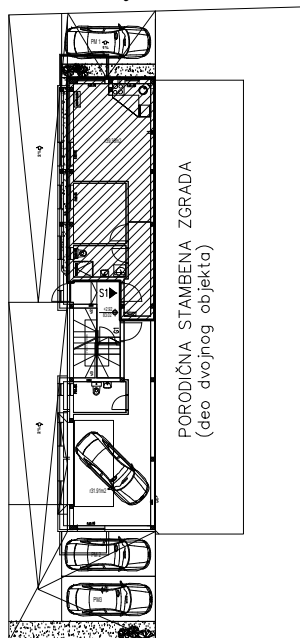

SITUACIJA

Ulica Kosmajska

STAN 1 - jednoiposoban

PRIZEMLJE S1 - jednoiposoban

BR.	NAZIV PROSTORIJE	VRSTA PODA	POVRŠINA PODA	KOEF.	KORISNA POVRŠINA
1	Ulaz	ker. pločice	5.91 m ²	1.00	5.91 m ²
2	Kupatilo	ker. pločice	4.31 m ²	1.00	4.31 m ²
3	Kuhinja	ker. pločice	2.64 m ²	1.00	2.64 m ²
4	Dnevna soba	ker. pločice	19.36 m ²	1.00	19.36 m ²
5	Soba	ker. pločice	8.36 m ²	1.00	8.36 m ²

	UKUPNO:	40.58 m ²
komercijalna površina	k-0,97:	39.36 m²

BROJ UGOVORA

kontakt tel.