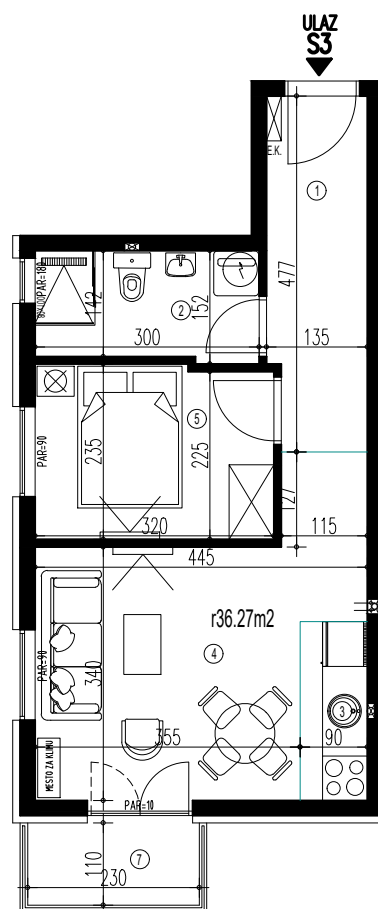

SITUACIJA

Ulica Kosmajska

STAN 3 - jednoiposoban

SPRAT S3 - jednoiposoban

BR.	NAZIV PROSTORIJE	VRSTA PODA	POVRŠINA PODA	KOEF.	KORIŠNA POVRŠINA
1	Ulaz	ker. pločice	6.20 m2	1.00	6.20 m2
2	Kupatilo	ker. pločice	4.34 m2	1.00	4.34 m2
3	Kuhinja	ker. pločice	2.16 m2	1.00	2.16 m2
4	Dnevna soba	ker. pločice	14.62 m2	1.00	14.62 m2
5	Soba	ker. pločice	7.40 m2	1.00	7.40 m2
6	Terasa	ker. pločice	2.67 m2	1.00	2.67 m2
UKUPNO:					37.39 m2
komercijalna površina k-0,97:					36.27 m2