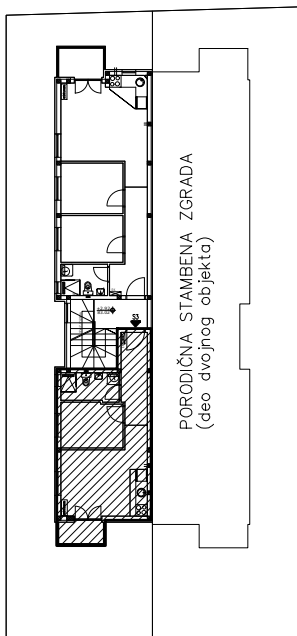

SITUACIJA

Ulica Kosmajska

STAN 3 - jednoiposoban

SPRAT S3 - jednoiposoban

BR.	NAZIV PROSTORIJE	VRSTA PODA	POVRŠINA PODA	KOEF.	KORIŠNA POVRŠINA
1	Ulaz	ker. pločice	6.20 m2	1.00	6.20 m2
2	Kupatilo	ker. pločice	4.34 m2	1.00	4.34 m2
3	Kuhinja	ker. pločice	2.16 m2	1.00	2.16 m2
4	Dnevna soba	ker. pločice	14.62 m2	1.00	14.62 m2
5	Soba	ker. pločice	7.40 m2	1.00	7.40 m2
6	Terasa	ker. pločice	2.67 m2	1.00	2.67 m2
UKUPNO:					37.39 m2
komercijalna površina k-0,97:					36.27 m2